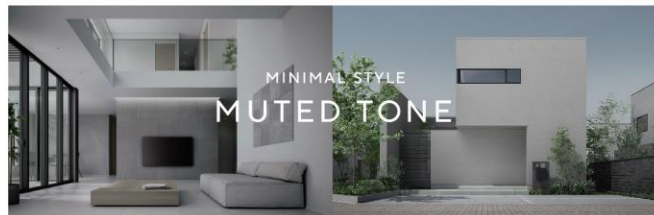

Design Style (デザインスタイル)

コーディネートの詳細は、Design Style Webページでご覧いただけます。
URL : <https://www.lixil.co.jp/lineup/designstyle/>