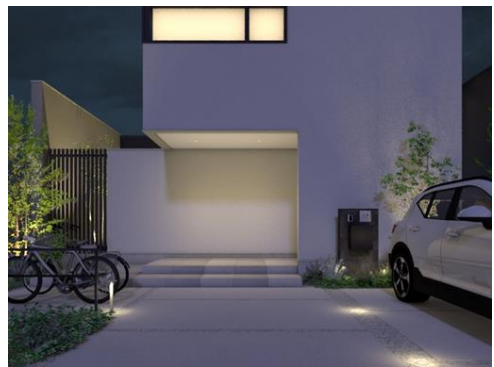

RIKCADパース

このプランはWebサイト「エクステリアプランコーディネーター」(www.lixil.rikcad.jp)でご覧いただけます。また、CAD用データなどをダウンロードいただけます。

URL
<https://www.lixil.rikcad.jp/plan-search/result/?product=APENEN12>

コーディネート 商品一覧

コーディネートを実現するためのおすすめ商品の一覧です。

色味や形の要素を抑えて余白を作り出す、シンプルでありながら、心地よいコーディネートです。

玄関まわり関連

玄関ドア		玄関ドアXE 20A型 親子	プリウムメタルグレー

床タイル		メンフィス IPF-600	MMP-13

外構関連

門まわり		デザイナーズパーツ ウォールスクリーン ファンクション門袖	プリウムメタルグレー

門まわり		エクスポストFS 壁付けタイプ	ブラック (エンボス調)

門まわり		平田 HIRATA	チタンサイン 本体：チタンヘアライン 文字：ブラック

車庫まわり		カーポートSC レギュラー	柱・梁：ブラック 屋根材： ナチュラルシルバーF

意匠建材		コートラインII 50×50格子 縦格子ルーバー	ダスクグレー

サッシ・外壁関連

窓・サッシ		ハイブリッド窓TW 縦すべり出し窓 (グレモン)	外観：ダスクグレー 内観：ブラック

サイディング		SHiZEN SAND シーリングレスver. B1501	シロサンド

外壁タイル		セラヴィオグラナ HAL-35A	GRA-M1

フェンス		フェンスAL リフトブラケット付き 中残 1本	笠木：ダスクグレー 柱・中残：ダスクグレー T-8

フェンス		フェンスAA MR1型 笠木付タイプ T-14	プリウムメタルグレー

屋外照明		美彩 (DC12V) スパイクスポットライト SSP-G2型	シャイングレー

屋外照明		美彩 (DC12V) ローボールライト 透過型角形 スパイクタイプ H400	シャイングレー

屋外照明		美彩 (DC12V) グラウンドライト GND-G2型	SUS304 (ヘアライン仕上げ)