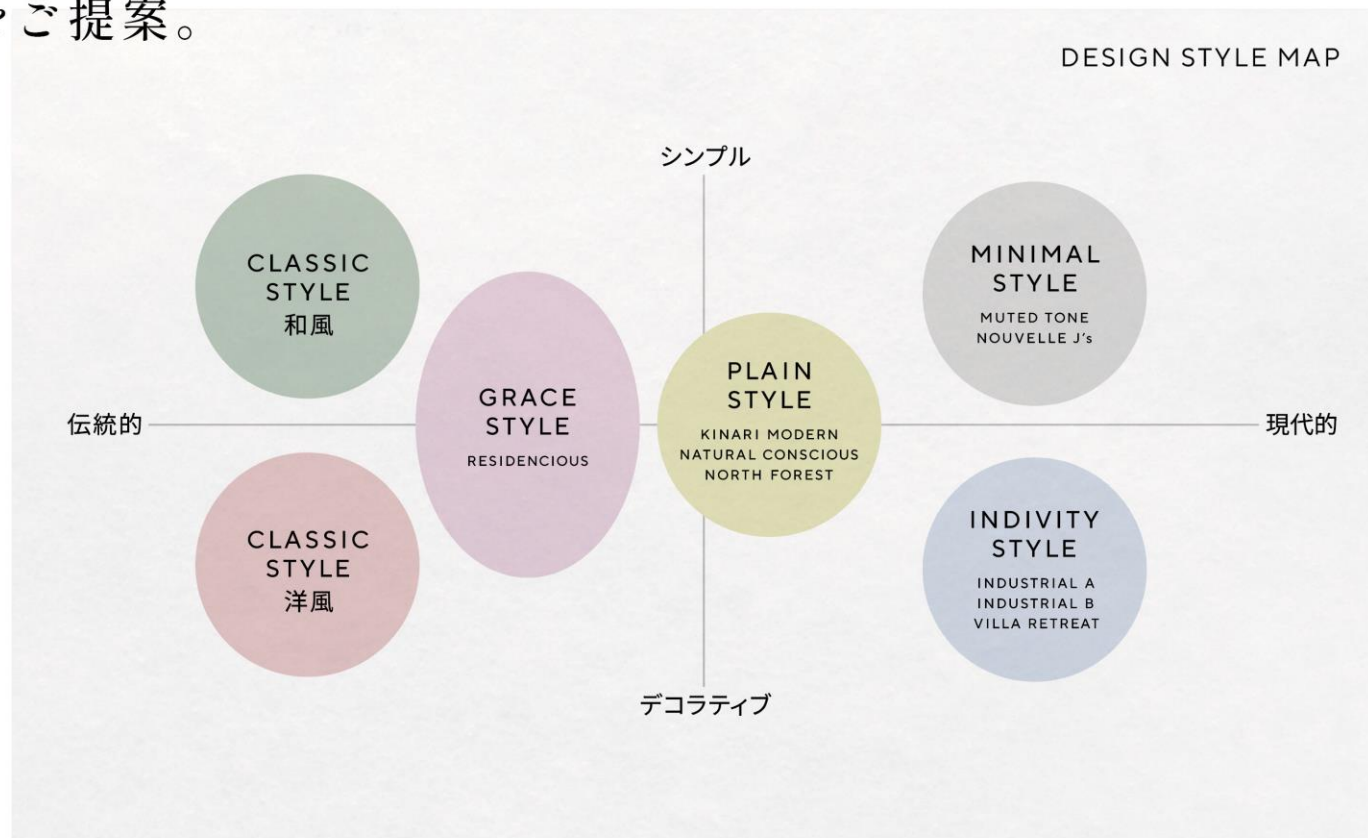

# Design Style (デザインスタイル)

What is?  
Design  
Style

トイレやバスルーム、  
キッチンや窓、  
エクステリアまで、  
すべてをつくる。

# Design Style (デザインスタイル)

What is?  
Design  
Style

6つのオーソドックスなSTYLEをベースに、  
旬なコーディネートをご提案。

LIXILでは、お客様の暮らしから  
日本の住宅を「シンプル⇄デコラティブ」と  
「伝統的⇄現代的」の軸で捉えて、  
オーソドックスな6つのSTYLEをベースにしています。  
その上で、お客様のこだわりが強い  
「現代的」に位置する4つのSTYLEに向けて、  
LIXILがおススメする旬な空間コーディネート  
8つをラインナップ。