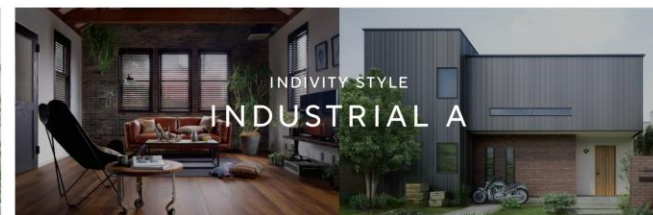

Design Style (デザインスタイル)

コーディネートの詳細は、Design Style Webページでご覧いただけます。
URL : <https://www.lixil.co.jp/lineup/designstyle/>