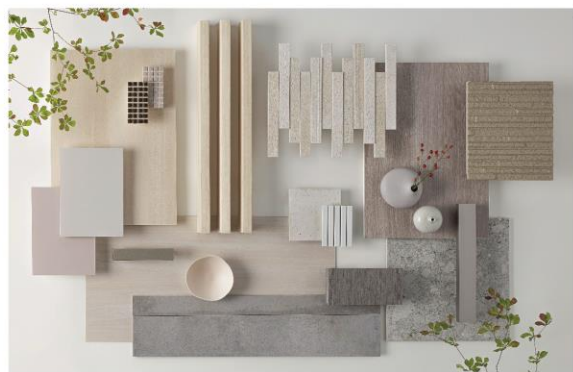

Design Style (デザインスタイル)

コーディネートの手間をかけずに、
お客様の高い満足を実現します。