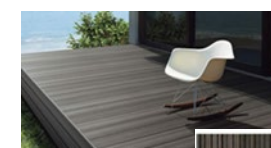

### テラスSCと樹ら楽ステージ木彫のカラーコーディネート例

ブラック+オーク

クリエラスR

ブラック+チェリーウッド

クリエモカR

ブラック+クリエモカ

クリエダークR

テラスSC