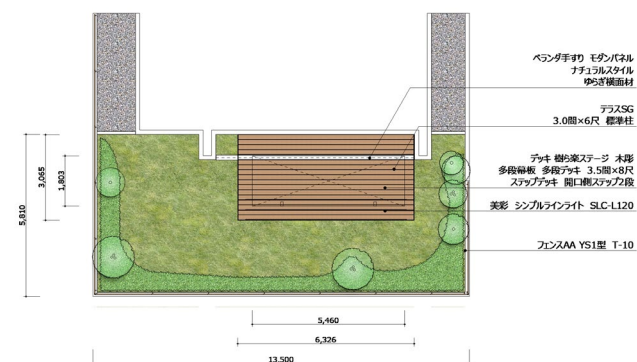

# 庭とリビングをつなぐ、解放感のあるテラス空間で暮らしをもっと豊かに。

プランイメージ

外で過ごす解放感も、リビングで過ごす快適さも。二つを併せ持つ、「軒」のような空間が家族みんなの時間を豊かにします。

落ち着きのある木目の屋根がインテリア床材やデッキと調和し、リビングとつながりのある空間を生み出し、家時間の楽しみが広がります。

CADパース

※RIKCADによるパース画像です。

平面図

※RIKCADによる平面図画像です。

## プランイメージ