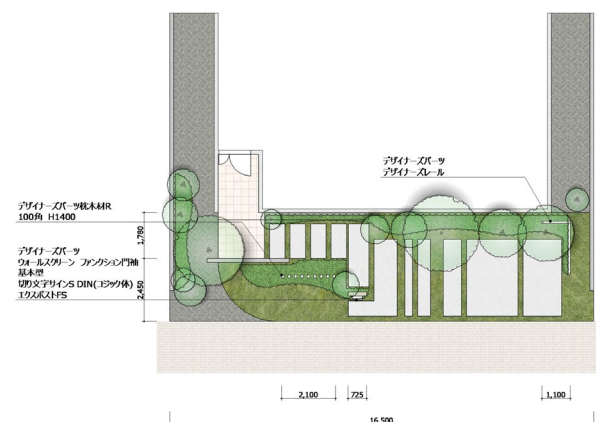

「こころとく」それは穏やかな清新さ、それは格子で穏やかにつながる空間

プランイメージ

グレーの塗り壁をベースに、木目柄の玄関ドアや枕木、ムラのあるグレーのタイルを使い、自然に馴染む素材でまとめます。

平屋のプランや、切妻屋根の勾配を緩やかにすることで周囲の環境に馴染み、穏やかな印象を与えます。

CADパース

※RIKCADによるパース画像です。

平面図

※RIKCADによる平面図画像です。

「こころとく」それは穏やかな清新さ、それは格子で穏やかにつながる空間

プランイメージ

RIKCADパース

グレージュの塗り壁をベースに、木目柄の玄関ドアや枕木、ムラのあるグレーのタイルを使い、自然に馴染む素材でまとめます。

平屋のプランや、切妻屋根の勾配を緩やかにすることで周囲の環境に馴染み、穏やかな印象を与えます。

エクステリア コーディネート 商品一覧

玄関まわり関連

玄関ドア