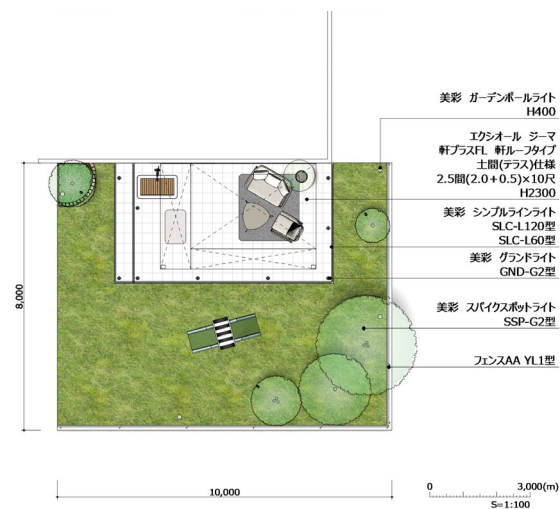

ペットも家族も喜ぶガーデン。

愛犬のため、庭には屋根を用意して日陰を作りました。また、愛犬が水を飲めるように水栓設備も忘れずに。

季節や用途に合わせて開閉できる折戸パネル。ガーデンルーム・ジーマは、愛犬と飼い主がくつろげて、家族団らんの場として楽しめます。

ペットも家族も喜ぶガーデン。

愛犬のため、庭には屋根を用意して日陰を作りました。また、愛犬が水を飲めるように水栓設備も忘れずに。

季節や用途に合わせて開閉できる折戸パネル。ガーデンルーム・ジーマは、愛犬と飼い主がくつろげて、家族団らんのかたまりとして楽しめます。

エクステリア商品一覧

外構・ガーデン商品

	庭まわり	ガーデンルーム ジーマ 軒プラスチック +内天井 2.5間(2.0+0.5) ×10尺	アルミ型材色：ホワイト 幕板・柱：ホワイト 屋根材：クリアブルー		フェンス	フェンスAA YL1型 T-8	クリエモカ
	屋外照明	エクステリアライト 美彩 (DC12V) グランドライト GND-G2型	シルバー		屋外照明	エクステリアライト 美彩 (DC12V) ガーデンボールライト H400	シャイングレー
	屋外照明	エクステリアライト 美彩 (DC12V) スパイクスポットライト SSP-G2型	シャイングレー		屋外照明	エクステリアライト 美彩 (DC12V) シンプルラインライト SLC-L120型	シャイングレー
	屋外照明	エクステリアライト 美彩 (DC12V) シンプルラインライト SLC-L60型	シャイングレー				