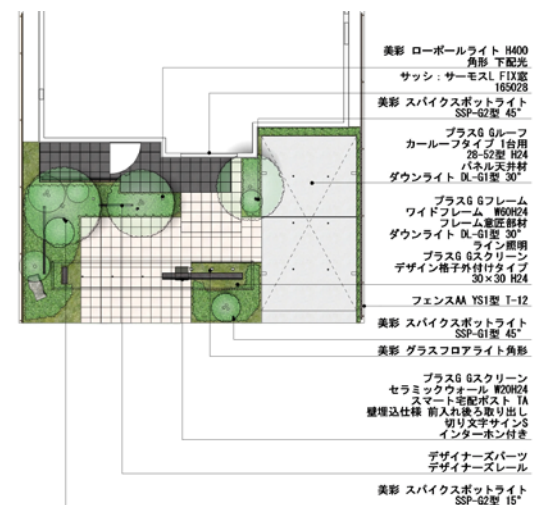

ファサードを象徴する、横方向の広がりとレイヤー感のあるゲートプラン。

シックなタイルとオークの木目格子に馴染むディーブグレーのワイドフレームにより、重厚で豊かな表現を演出したゲートです。

ファサードを象徴する、横方向の広がりとレイヤー感のあるゲートプラン。

シックなタイルとオークの木目格子に馴染むディーブグレーのワイドフレームにより、重厚で豊かな表現を演出したゲートです。

エクステリア コーディネート商品一覧

玄関まわり関連

玄関ドア

エルムーブ
L28型

オーク

サッシ・外壁関連

外床タイル

アレス

ALS-300/2
ALS-300/4

窓サッシ

サーモスII H
FIX

ブラック

意匠建材

コートライン II
30×50格子
独立納まり

オーク

外構関連

門まわり