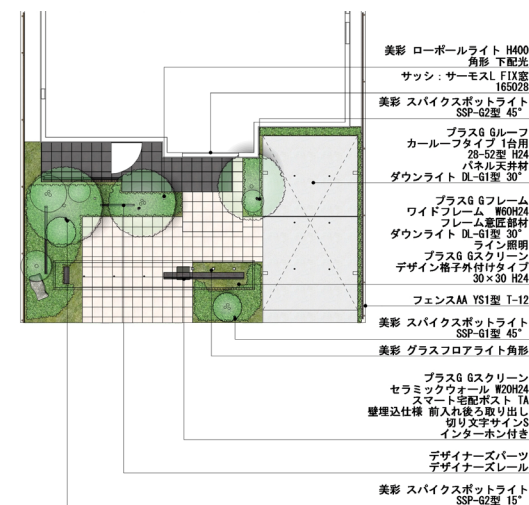

ファサードを象徴する、横方向の広がりとレイヤー感のあるゲートプラン。

シックなタイルとオークの木目格子に馴染むディーブグレーのワイドフレームにより、重厚で豊かな表現を演出したゲートです。

ファサードを象徴する、横方向の広がりとレイヤー感のあるゲートプラン。

シックなタイルとオークの木目格子に馴染むディーブグレーのワイドフレームにより、重厚で豊かな表現を演出したゲートです。

エクステリア コーディネート商品一覧

玄関まわり関連

玄関ドア

エルムーブ
L28型
※販売終了商品

オーク

サッシ・外壁関連

外床タイル

アレス

ALS-300/2
ALS-300/4

窓サッシ

サーモスII H
FIX

ブラック

意匠建材

コートラインII
30×50格子
独立納まり

オーク

外構関連

門まわり