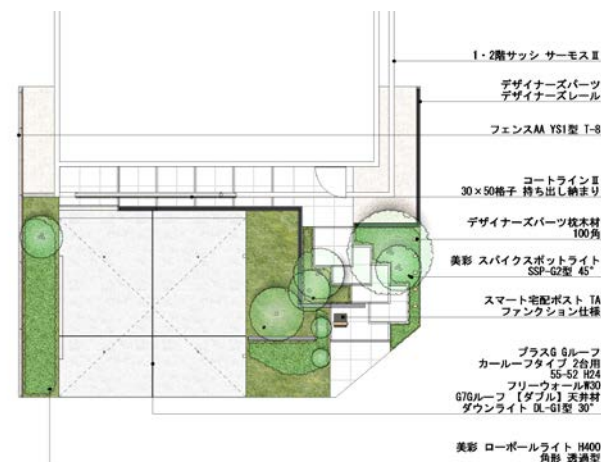

洗練された佇まいを感じさせ、柔らかいトーンでまとめたオープンプラン。

ダークトーンの外壁に、ディープグレーのラインとオークのアクセントが柔らかく馴染むシンプルなコーディネートです。

洗練された佇まいを感じさせ、柔らかいトーンでまとめたオープンプラン。

エクステリア コーディネート商品一覧

玄関まわり関連

玄関ドア

DA
V31型

ディーブルム

サッシ・外壁関連

窓サッシ

サーモスII H
FIX

ブラック

窓サッシ

サーモスII H
縦すべり出し窓 TF

ブラック

意匠建材