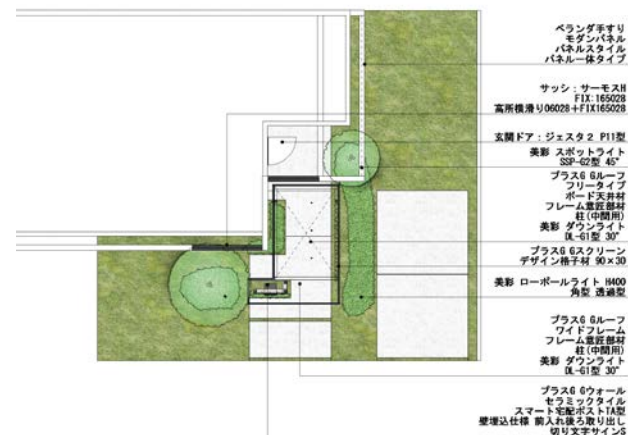

## 奥行きを感じる屋根による、建築と一体感のあるセミクローズプラン。

上質なタイルとディープグレーのルーフで重厚感を表現しつつ、チェリーウッドの木目格子により、抜け感を演出したアプローチです。

# 奥行きを感じる屋根による、建築と一体感のあるセミクローズプラン。

スマート宅配ポスト  
壁埋め込み仕様

ディーブグレー

門まわり

切り文字サインS

ブラック

門まわり

プラスG  
Gスクリーン  
デザイン格子

チェリーウッド