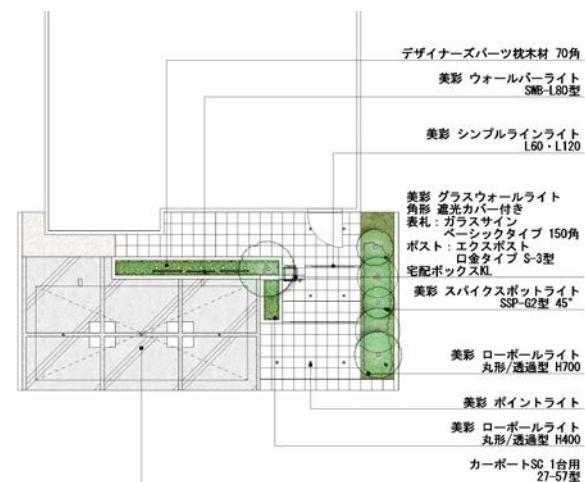

間接照明でシャープな印象を和らげるファサード。

白を基調とした門周りデザインに、シルバーの枕木材の高さに変化をつけてランダムに配置し、足元に施された植栽がシャープな雰囲気を和らげます。蹴込仕上げの階段や枕木材と植栽の隙間に隠せるラインライトの間接照明が、広範囲に優しく光を照らし、夜間の歩行を安全に導きます。昼のシャープさと異なる柔らかい雰囲気の夜の風景を見せます。

間接照明でシャープな印象を和らげるファサード。

白を基調とした門周りデザインに、シルバーの枕木材の高さに変化をつけてランダムに配置し、足元に施された植栽がシャープな雰囲気と和らげます。蹴込仕上げの階段や枕木材と植栽の隙間に隠せるラインライトの間接照明が、広範囲に優しく光を照らし、夜間の歩行を安全に導きます。昼のシャープさと異なる柔らかな雰囲気の夜の風景を見せます。

エクステリア コーディネート商品一覧

玄関まわり関連

	玄関ドア	グランドル2 151型	ポリッシュシルバー		外床タイル	フォスキー	IPF-300/FSL-11
---	-------------	----------------	-----------	---	--------------	-------	----------------