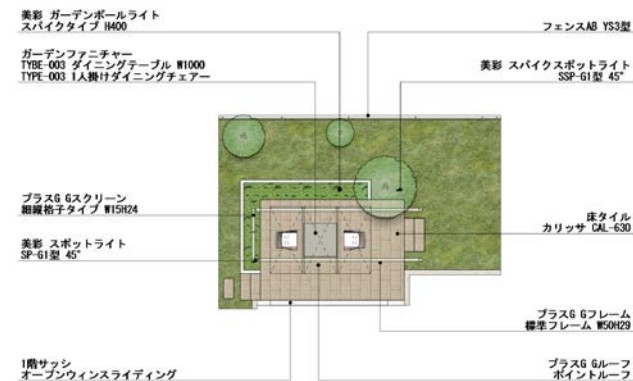

シンプルな屋根と格子スクリーンでゆるやかに囲ったスタイリッシュガーデンプラン。

自由さとシンプルさを表現することで、どこにいても互いのゆるやかなつながりを感じられるプランです。コンパクトな屋根と抜け感のある壁ですっきりとしたスタイリッシュな印象を持たせ、室内と外を意識することなく好きな場所で思い思いの時間を過ごせます。

シンプルな屋根と格子スクリーンでゆるやかに囲ったスタイリッシュガーデンプラン。

自由さとシンプルさを表現することで、どこにいても互いのゆるやかなつながりを感じられるプランです。コンパクトな屋根と抜け感のある壁ですっきりとしたスタイリッシュな印象を持たせ、室内と外を意識することなく好きな場所で思い思いの時間を過ごせます。

エクステリア コーディネート商品一覧

サッシ・外壁関連

窓サッシ

オープンウィン
スライディング

シャイングレー

外構関連

庭まわり

プラスG
Gルーフ
ポイントルーフ