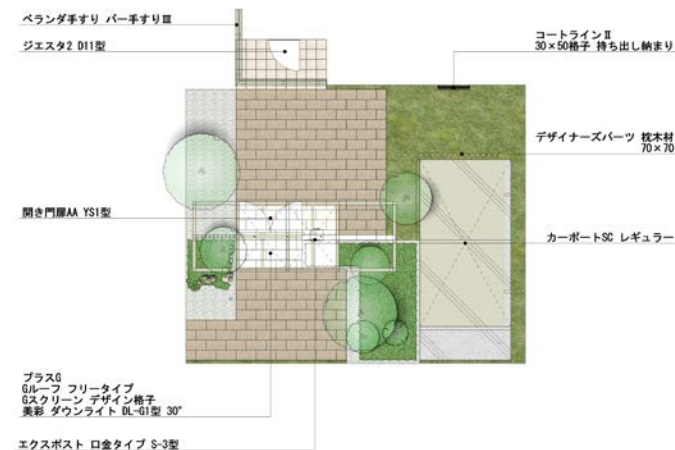

明るい色調の木目で優しく包み込むクローズプラン。

オーク×ホワイトの外壁により、優しい印象を与える事で、重くなりすぎないクローズな外構プランです。オークの淡い木目が植栽とよく馴染みます。

素材そのものが持つ風合いや色合いを活かした北欧風のぬくもりや優しさを存分に感じられるコーディネートです。

明るい色調の木目で優しく包み込むクローズプラン。

オーク×ホワイトの外壁により、優しい印象を与える事で、重くなりすぎないクローズな外構プランです。オークの淡い木目が植栽とよく馴染みます。

サーモス
FIX窓 スリットサイズ

シャイングレー

意匠建材

コートラインⅡ
30×50格子
持ち出し納まり

オーク

バルコニー

ベランダ手すり
パー手すりⅢ

シャイングレー