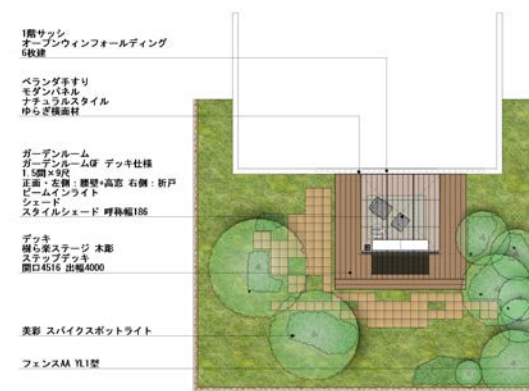

趣味に没頭できる優雅なパーソナルスペース。

自分好みにアレンジでき、頑張った自分へ送るリラックスタイムを実現。DIYの家具にも合わせやすい木目のチェリーウッドと照明が落ち着いた空間を演出。

やすらぎとあたたかみを感じさせる木の持つ魅力で時代を超えて愛される普遍的で自然体なコーディネートです。