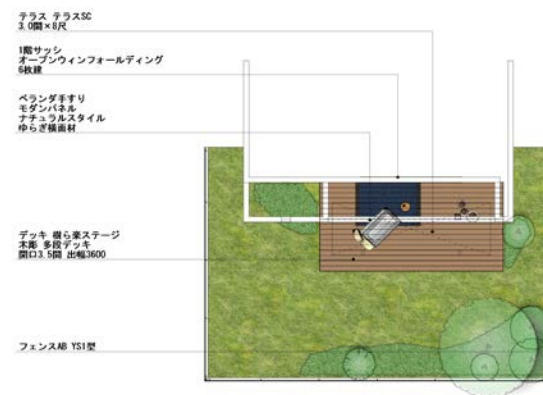

プライベート感はしっかりと保ちつつリビングとつながったデッキ空間。

リビングの床とデッキのトーンを調和させることで、リビングが拡張したような心地良い空間を創る。外からの視線はしっかりと防ぎながらも、全体の木目のトーンをチェリーウッドで揃えた、くつろぎのナチュラルなコーディネート。

やすらぎとあたたかみを感じさせる木の持つ魅力で時代を超えて愛される普遍的で自然体なコーディネートです。

プライベート感はしっかりと保ちつつリビングとつながったデッキ空間。

エクステリア コーディネート商品一覧

サッシ・外壁関連

窓サッシ

オープンウィン
フオールディング
ブラック

バルコニー

ベランダ手すり
モダンパネル
ゆらぎ横面材
チェリーウッド×ブラック

外構関連

フェンス

フェンスAB
YS1型
フリーポールタイプ
ブラック+チェリーウッド

庭まわり

樹ら楽ステージ
木彫
クリエラスKR

庭まわり

テラスSC
3.0間×8尺
柱・梁：ブラック
屋根材：シャイングレーF

リビングの床とデッキのトーンを調和させることで、リビングが拡張したような心地良い空間を創る。外からの視線はしっかりと防ぎながらも、全体の木目のトーンをチェリーウッドで揃えた、くつろぎのナチュラルなコーディネート。