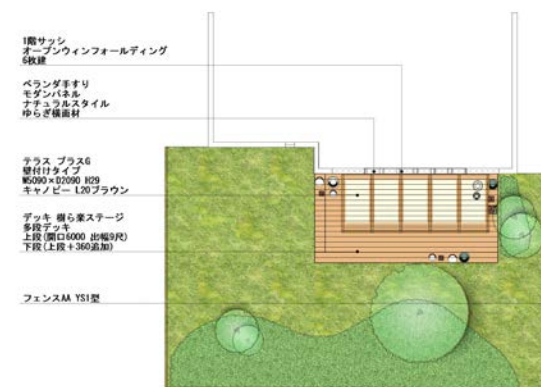

開放感と快適さを両立したアウトドアリビングを楽しむガーデンプラン。

木目のチェリーウッドを多く取り入れ、ブラックとのコントラストがナチュラルな雰囲気を生み出し、落ち着いたくつろぎの場となる。適度に囲まれたデッキ空間はリビングが広がったように感じられる。

やすらぎとあたたかみを感じさせる木の持つ魅力で時代を超えて愛される普遍的で自然体なコーディネートです。

開放感と快適さを両立したアウトドアリビングを楽しむガーデンプラン。

木目のチェリーウッドを多く取り入れ、ブラックとのコントラストがナチュラルな雰囲気を生み出し、落ち着いたくつろぎの場となる。適度に囲まれたデッキ空間はリビングが広がったように感じられる。

やすらぎとあたたかみを感じさせる木の持つ魅力で時代を超えて愛される普遍的で自然体なコーディネートです。

エクステリア コーディネート商品一覧

サッシ・外壁関連

窓サッシ

オープンウィン
フオールディング
ブラック

バルコニー

ベランダ手すり
モダンパネル
ゆらぎ横面材
チェリーウッド×ブラック