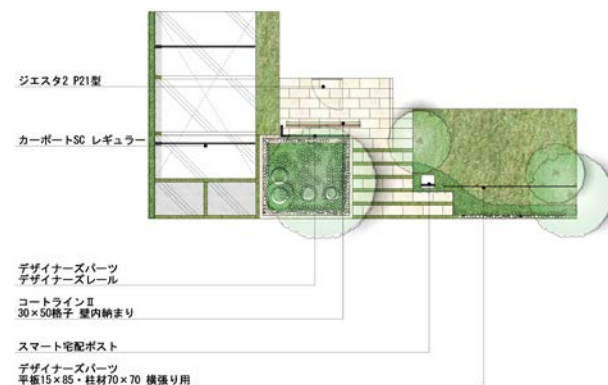

## 暗めな外壁を活かして味わいのある木目を引き立たせたオープンプラン。

落ち着いたトーンの外壁に、ブラックの差し色を効果的に使い全体を引き締め、味わいのある木目を引き立たせた、ナチュラルなコーディネートです。

やすらぎとあたたかみを感じさせる木の持つ魅力で時代を超えて愛される普遍的で自然体なコーディネートです。