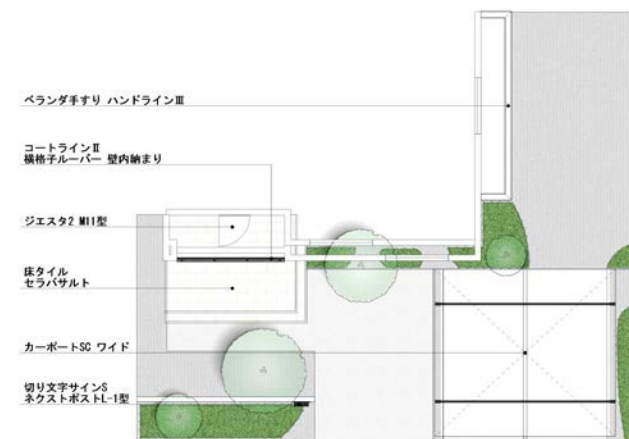

## シンプルな外観と直線基調が印象的な、都会的なオープンプラン。

シンプルな外観には、アクセントとなるブラック格子を。直線基調が印象的な、都会的スタイルを演出します。

研ぎ澄まされた都会的な雰囲気とおおらかで無垢感のある素材をミックスさせたコーディネートです。