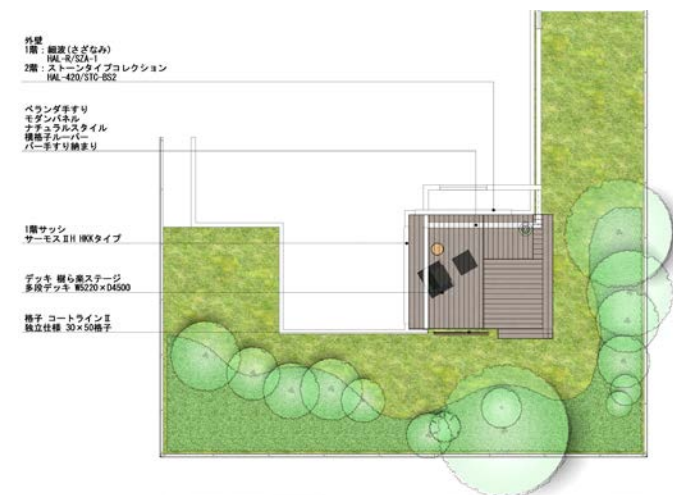

デッキを取り囲む間取りで多彩な使い方が可能なアウトドアリビング空間。

洗練された佇まいの中にも柔らかなグレートーンを取り込み、落ち着いた雰囲気演出。優しい木目のオークを適度に取り入れた、上質で心地良いコーディネート。

シンプルで洗練され佇まいを感じさせる空間に伝統的な日本の素材やエッセンスを取り入れたコーディネートです。

デッキを取り囲む間取りで多彩な使い方が可能なアウトドアリビング空間。

エクステリア コーディネート商品一覧

サッシ・外壁関連

窓サッシ

サーモスII-H
単体引き違い窓テラス
HKK
ブラック

バルコニー

ベランダ手すり
モダンパネル
横格子ルーバー
オーク

壁タイル

細波（さざなみ）
HAL-R
ブラック

壁タイル

ストーンタイプコレクション
HAL-420
STC-BS2

外構関連

フェンス

コートラインII
30×50格子
独立仕様
オーク

庭まわり

樹ら楽ステージ
グレーウッド

洗練された佇まいの中にも柔らかな
グレートーンを取り込み、落ち着いた雰
囲気を演出。

優しい木目のオークを適度に取り入れ
た、上質で心地良いコーディネート。