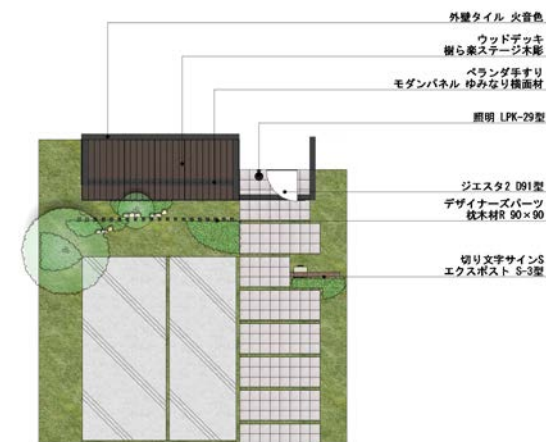

木目とマットブラックの外壁で個性的な印象をつくり、ヴィンテージ感溢れるオープンプラン。

木目の味わいをより強調するゆみなり横面材の手すりが、マットブラックの外壁に個性的な印象をつくり、スタイリッシュな外観にヴィンテージなアクセントを与えています。

ラフでハードな素材を使ったヴィンテージな雰囲気、個性が際立つコーディネートです。

木目とマットブラックの外壁で個性的な印象をつくり、ヴィンテージ感溢れるオープンプラン。

木目の味わいをより強調するゆみなり横面材の手すりが、マットブラックの外壁に個性的な印象をつくり、スタイリッシュな外観にヴィンテージなアクセントを与えています。

ラフでハードな素材を使ったヴィンテージな雰囲気、個性が際立つコーディネートです。

エクステリア コーディネート商品一覧

玄関まわり関連

玄関ドア

ジエスタ2
D91型

チーク

サッシ・外壁関連

窓サッシ

サーモスL
引違い窓

ブラック

外壁タイル

壁タイル
火音色
二丁掛タイプ [ラフ面]

FC-2RG/N5

バルコニー

ベランダ手すり
モダンパネル
ゆみなり横面材

チーク (浮造り調)

外構関連

門まわり

エクスポスト
口金タイプ S-3型

ブラック

門まわり

切り文字サインS
DIN (ゴシック体)

ブラック