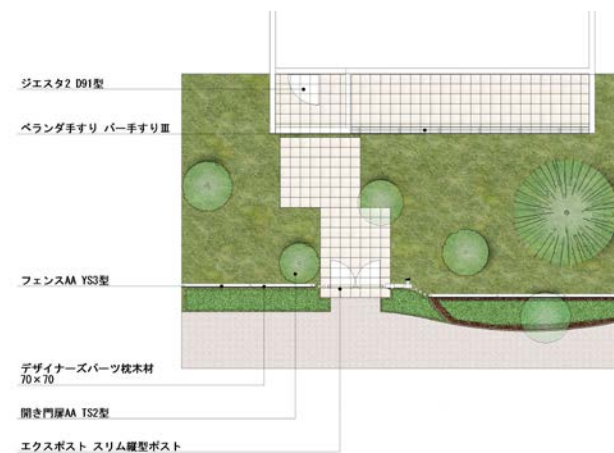

## 居心地のよいプライベートガーデンを創出するクローズプラン。

手塗風の味わいを持つエクリュアイボリーを用いることで、居心地のよいプライベートガーデンを創出します。

ラフでハードな素材を使ったヴィンテージな雰囲気、個性が際立つコーディネートです。