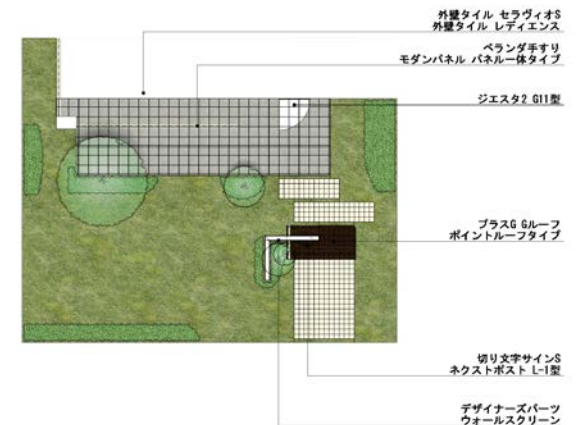

## グラニット調タイルとガラスと木目の異素材をM I Xしたオープンプラン。

重厚感のあるレンガ調タイルにガラスパネルを合わせることで、モダンな印象を表現した邸宅風住宅です。

しっとりとおちついた色味を合わせて全体をグレイッシュに仕上げた上質と上品さをさりげなく漂わせるコーディネートです。

# グラニット調タイルとガラスと木目の異素材をM I Xしたオープンプラン。

重厚感のあるレンガ調タイルにガラスパネルを合わせることで、モダンな印象を表現した邸宅風住宅です。

しっとりとおちついた色味を合わせて全体をグレイッシュに仕上げた上質と上品さをさりげなく漂わせるコーディネートです。