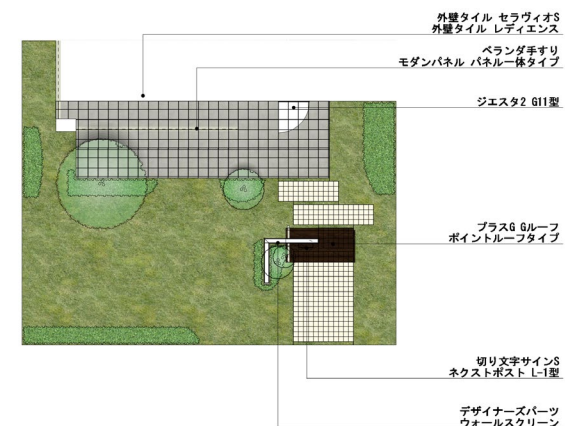

グラニット調タイルとガラスと木目の異素材をM I Xしたオープンプラン。

重厚感のあるレンガ調タイルにガラスパネルを合わせることで、モダンな印象を表現した邸宅風住宅です。

しっとりとおちついた色味を合わせて全体をグレイッシュに仕上げた上質と上品さをさりげなく漂わせるコーディネートです。

グラニット調タイルとガラスと木目の異素材をM I Xしたオープンプラン。

重厚感のあるレンガ調タイルにガラスパネルを合わせることで、モダンな印象を表現した邸宅風住宅です。

しっとりとおちついた色味を合わせて全体をグレイッシュに仕上げた上質と上品さをさりげなく漂わせるコーディネートです。

エクステリア コーディネート商品一覧

玄関まわり関連

玄関ドア

ジエスタ2
G11型

ゼンオーク

サッシ・外壁関連

窓サッシ