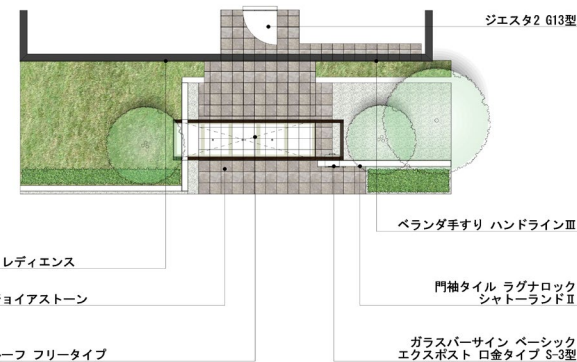

クリエイターの落ち着いた色合いにより邸宅感を高めたセミクローズプラン。

石目調の門袖にかかる屋根で、優雅でスマートな空間を演出します。クリエイターの落ち着いた色合いにより邸宅感を高めます。

しっとりとおちついた色味を合わせて全体をグレイッシュに仕上げた上質と上品さをさりげなく漂わせるコーディネートです。

クリエダークの落ち着いた色合いにより邸宅感を高めたセミクローズプラン。

石目調の門袖にかかる屋根で、優雅でスマートな空間を演出します。クリエダークの落ち着いた色合いにより邸宅感を高めます。