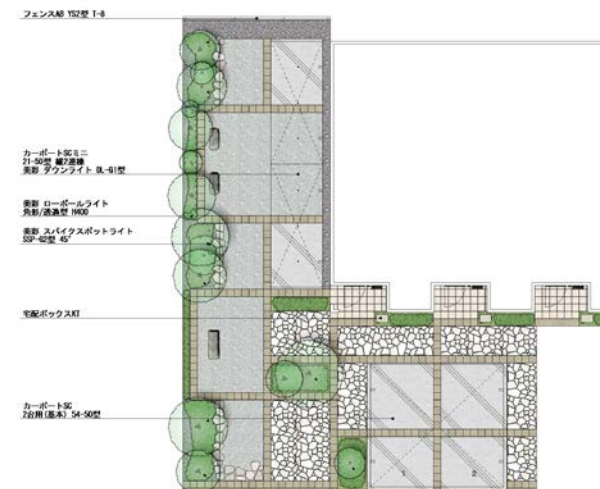

安心感ある心地よさとまちなみ景観を豊かにするファサード。

集合住宅では、まず目にする全体の雰囲気と使い勝手の良い機能性が、入居希望者の第一印象を決める重要なポイントになります。どの建物にもなじみやすいシンプルデザインの「カーポートSC ミニ」を配置し、手前には四季折々の植栽を楽しめるエントランスをデザインし、道路と建物間に程よい距離感と目隠し、各戸ごとにプライベート空間を確保しました。安心感ある心地よさと、時を経てまちなみ景観を豊かにするデザインです。

安心感ある心地よさとまちなみ景観を豊かにするファサード。

集合住宅では、まず目にする全体の雰囲気と使い勝手の良い機能が、入居希望者の第一印象を決める重要なポイントになります。どの建物にもなじみやすいシンプルデザインの「カーポートSC ミニ」を配置し、手前には四季折々の植栽を楽しむエントランスをデザインし、道路と建物間に程よい距離感と目隠し、各戸ごとにプライベート空間を確保しました。安心感ある心地よさと、時を経てまちなみ景観を豊かにするデザインです。