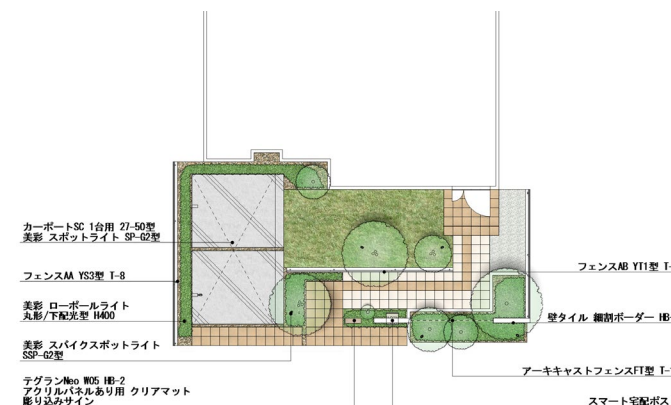

異素材が調和するアーバンファサード。

ボーダータイルを門塀をメインに、現代風のシルバーの鋳物フェンス、採光パネルのフェンス、木目調フェンスとそれぞれ異なる素材、直線を多用したデザインに、植栽をプラスすることで、異素材感を和らげます。都会的な印象が強い、端正で洗練された雰囲気演出します。

異素材が調和するアーバンファサード。

ボーダータイルを門扉をメインに、現代風のシルバーの鋳物フェンス、採光パネルのフェンス、木目調フェンスとそれぞれ異なる素材、直線を多用したデザインに、植栽をプラスすることで、異素材感を和らげます。都会的な印象が強い、端正で洗練された雰囲気を出します。

エクステリア コーディネート商品一覧

玄関まわり関連

玄関ドア

ジェスタ2
M28型

クリエパール

外床タイル

コンテⅡ

IPF-300/CON-9