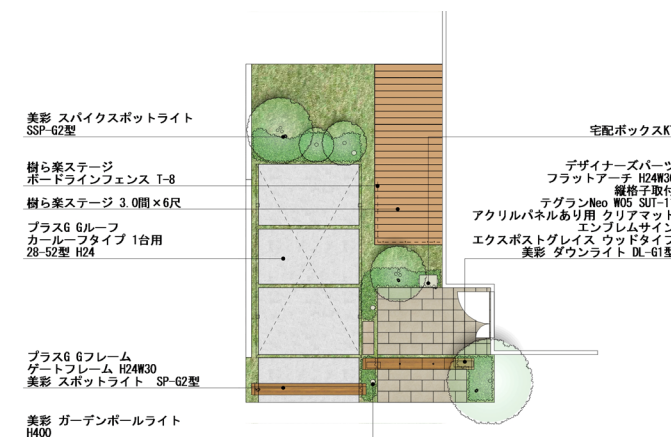

フレーム効果で一体化した門構えを形成するファサード。

アプローチのフラットアーチとカースペースのGフレームをずらして配置し、奥行き感を出すことで、狭い門周りでもフレーム効果で一体化し、グレートを感じるファサードを形成します。テグラン門柱、縦格子、カールフと全体的に木目調のカラーを揃えることで、アイテムを多く配置してもすっきりとした仕上がりになります。

フレーム効果で一体化した門構えを形成するファサード。

アプローチのフラットアーチとカースペースのGフレームをずらして配置し、奥行き感を出すことで、狭い門周りでもフレーム効果で一体化し、グレートを感じるファサードを形成します。テグラン門柱、縦格子、カールーフと全体的に木目調のカラーを揃えることで、アイテムを多く配置してもすっきりとした仕上がりになります。

エクステリア コーディネート商品一覧

玄関まわり関連

玄関ドア

ジエスタ2
P12型

ハンドダウンチェリー

外構関連