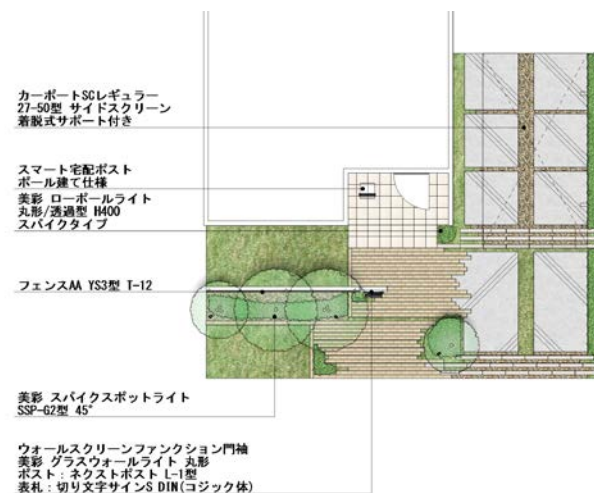

シンプルなフォルムを引き立てる上質感のあるファサード。

ミニマルスタイルの住宅には、シンプルな美しさを極めた「カーポートSC」を合わせて、すっきりとしたサイドスクリーンは、隣地との目隠しに、雨風の吹き込みを抑えます。宅配ボックスや表札、ポストの黒ラインが白壁を引き締め、リアルな木質感を表現したデザインフェンスを正面に、手前に植栽を施すことで、自然な雰囲気仕切ります。シンプルなフォルムを引き立てる上質感のあるファサード空間です。