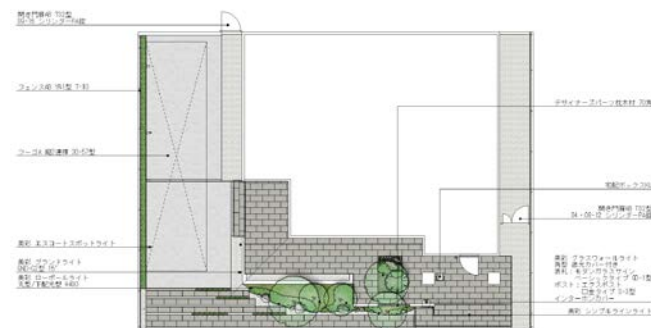

シンプルな建物の印象を高める典雅な佇まいの和モダンファサード。

モノトーン調のシンプルな建物外観と合わせた門柱デザインで立体的に演出することで、ファサードの印象を高めます。門柱と建物周りを築山と植栽で彩り、和モダンテイストの柔らかな雰囲気をつくります。安定感のあるアーチスタイルの「フーゴA」のカーポートを合わせて、重厚でありながら繊細さも感じさせるワンランク上の仕上がりです。

シンプルな建物の印象を高める典雅な佇まいの和モダンファサード。

モノトーン調のシンプルな建物外観と合わせた門柱デザインで立体的に演出することで、ファサードの印象を高めます。門柱と建物周りを築山と植栽で彩り、和モダンテイストの柔らかな雰囲気をつくります。安定感のあるアーチスタイルの「フーゴA」のカーポートを合わせて、重厚でありながら繊細さも感じさせるワンランク上の仕上がります。

エクステリア コーディネート商品一覧

玄関まわり関連

玄関ドア

ジエスタ2
M22型

シャイングレー