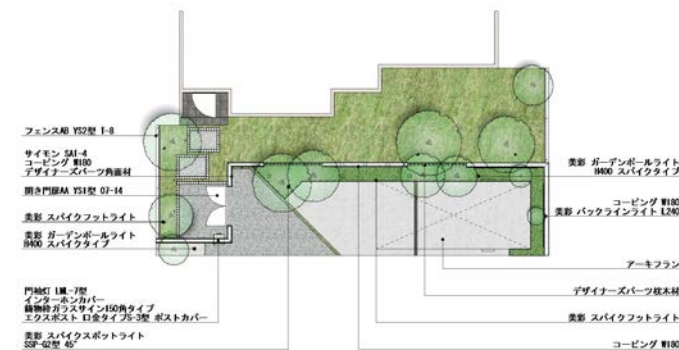

オリジナルコーディネートを楽しむファサード。

クリエダークの木目調パネルと枕木材、ファサード壁を飾るスリットやラインが、壁デザインにアクセントと変化を生みます。格子やスリットの隙間から差し込む光や風がクローズ感を軽減します。デザイナーズパーツの組合せにより、ファサード空間にオリジナリティを演出できます。

オリジナルコーディネートを楽しむファサード。

クリエダークの木目調パネルと枕木材、ファサード壁を飾るスリットやラインが、壁デザインにアクセントと変化を生み出します。格子やスリットの隙間から差し込む光や風がクローズ感を軽減します。デザイナーズパーツの組合せにより、ファサード空間にオリジナリティを演出できます。