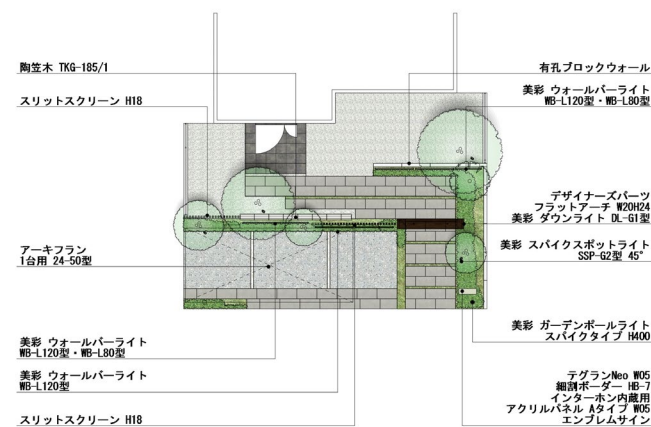

モダンな風合いが印象的なファサード。

有孔ブロックウォールとスリットスクリーンでアプローチと駐車スペースをしっかりと仕切り、透かし効果により明るさと軽やかさを演出します。フレームとデザイナーズパーツ、アーキフランの木目調のモダンな風合いに、ファサード空間を彩る植栽が、ナチュラル感を高めます。

モダンな風合いが印象的なファサード。

有孔ブロックウォールとスリットスクリーンでアプローチと駐車スペースをしっかりと仕切り、透かし効果により明るさと軽やかさを演出します。フレームとデザイナーズパーツ、アーキフランの木目調のモダンな風合いに、ファサード空間を彩る植栽が、ナチュラル感を高めます。