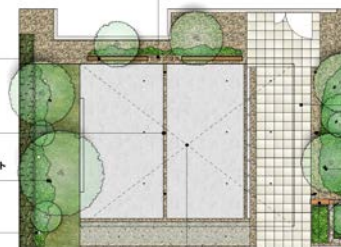

美影 グランドライト
GD-61型 45°

美影 スパイクスポットライト
SSP-62型 45°

プラスG Gカールフタイプ
Gスクリーン フリーウォールタイプ
SS-14-S2(特出しあり)
パネル天井材
柱(左): Gスクリーン フリーウォール
柱(右): スクリュー丸柱
ライト: 美影 グランドライト GD-61型

カースペースからアプローチまで屋根を広げる持ち出し仕様に、丸柱で空間を間取り、開放的でスタイリッシュな空間を創出する「プラスGカールフタイプ」、全面張りのパネル天井材、乾式工法によるタイル張りが高級感を醸し出す「プラスG フリーウォール」「テグラン」により、住まいと一体感のある佇まいを実現した、こだわりのルーフ空間です。

デザイナーズパーツ 柱木材

コーピング
欄干ポスター H8-1

美影 グランドライト
GD-61型 45°

美影 スパイクスポットライト
SSP-62型 45°

美影 ガーデンポールライト
H400 スパイクタイプ

丸柱(とうかまじり)KSR-1