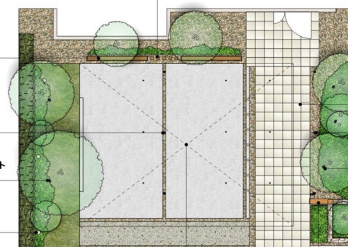

カースペースからアプローチまで屋根を広げる持ち出し仕様に、丸柱で空間を間取り、開放的でスタイリッシュな空間を創出する「プラスGカーーフタイプ」、全面張りのパネル天井材、乾式工法によるタイル張りが高級感を醸し出す「プラスG フリーウォール」「テグラン」により、住まいと一体感のある佇まいを実現した、こだわりのルーフ空間です。

デザイナーズパーツ 枕木材

コーピング
細間ボーター HB-1

美影 グランドライト
GN0-61型 45°

美影 スパイクスポットライト
SSP-62型 45°

美影 ガーデンボールライト
H400 スバイクタイプ