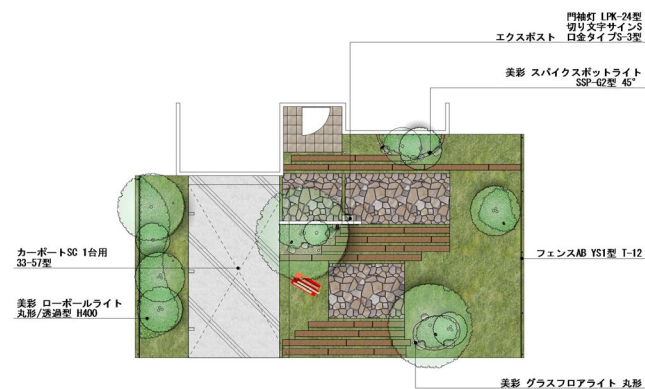

## 個性的な外観に温かみをプラスするナチュラルファサード。

無骨で飾らないスタイルの個性的な住宅には、余計な装飾を削ぎ落としたカーポートのナチュラルシルバー×ブラックのツートン・カラーが外観にアクセントを加えます。ブリック調の門柱、枕木と石貼りのアプローチのナチュラルな色合いと、アプローチを飾る爽やかな緑が、外観を和らげ、彩りを添えます。

## 個性的な外観に温かみをプラスするナチュラルファサード。

無骨で飾らないスタイルの個性的な住宅には、余計な装飾を削ぎ落としたカーポートのナチュラルシルバーF ×ブラックのツートン・カラーが外観にアクセントを加えます。ブリック調の門柱、枕木と石貼りのアプローチのナチュラルな色合いと、アプローチを飾る爽やかな緑が、外観を和らげ、彩りを添えます。