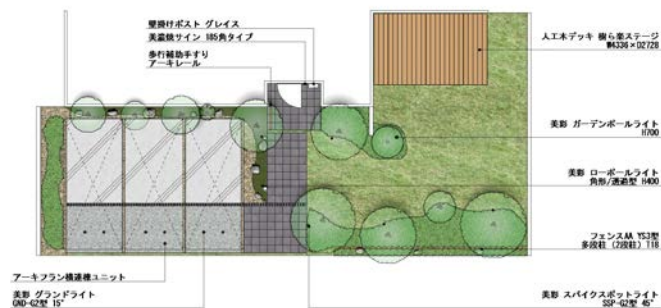

## 様々なテイストになじむデザイン性と開放的なファサード。

和のしなやかさ、モダンなスタイリッシュさ、様々な住まいになじみやすい高いデザイン性と開放的なカーポート「アーキフラン」をメインにしたファサードです。外壁に合わせて、柱パネルはやわらかい木目調のクリアスクリューに、フラットで美しい屋根のラインはそのままキープしながら、3台以上の多連棟が可能です。前方に柱がない分見通しがよく、車の出し入れや乗り降りなど、スムーズな動線が確保できます。

# 様々なテイストになじむデザイン性と開放的なファサード。

和のしなやかさ、モダンなスタイリッシュさ、様々な住まいになじみやすい高いデザイン性と開放的なカーポート「アーキフラン」をメインにしたファサードです。外壁に合わせて、柱パネルはやわらかい木目調のクリエラスクに、フラットで美しい屋根のラインはそのままキープしながら、3台以上の多連棟が可能です。前方に柱がない分見通しがよく、車の出し入れや乗り降りなど、スムーズな動線が確保できます。