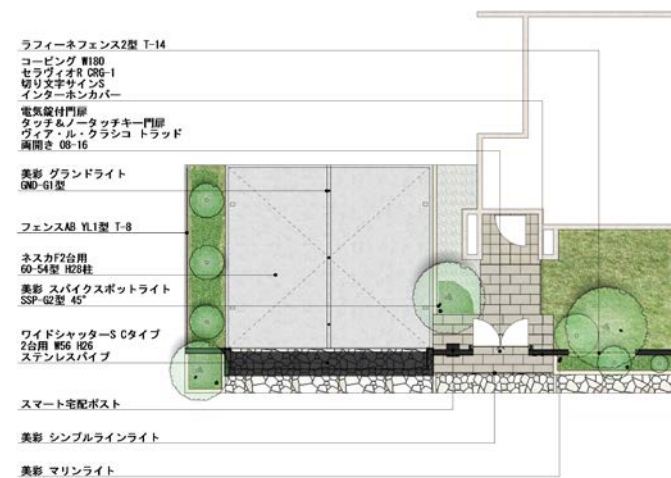

開放感のある外観を印象付けるクラシカルモダンファサード。

門柱に壁埋め込み仕様のスマート宅配ポストを設置したクローズスタイルです。カースペースから宅配ポストで荷物を受け取り、玄関へ入る動線を設定し、スムーズに行き来できるようにしました。ロートアイアン調の造形美が美しい門扉とフェンスとステンレスのモダンなシャッターゲートを合わせて、開放感のある外観を印象付けます。クラシカルな重厚さとモダンの落ち着いた佇まいが、個性的な住宅を際立たせます。

開放感のある外観を印象付けるクラシカルモダンファサード。

門柱に壁埋め込み仕様のスマート宅配ポストを設置したクローズスタイルです。カースペースから宅配ポストで荷物を受け取り、玄関へ入る動線を設定し、スムーズに行き来できるようにしました。ロートアイアン調の造形美が美しい門扉とフェンスとステンレスのモダンなシャッターゲートを合わせて、開放感のある外観を印象付けます。クラシカルな重厚さとモダンの落ち着いた佇まいが、個性的な住宅を際立てます。

コーピング
W180

ブラック

門まわり

スマート宅配ポスト
壁埋め込み仕様

ブラック

門まわり

切り文字サインS

ブラック