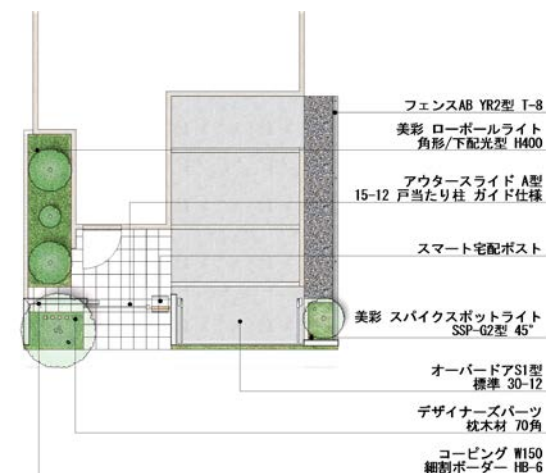

## 木目とアルミがなじむ上質感のある和モダンファサード。

スマート宅配ポストと門扉をコーディネートしたクローズタイプの門周りです。道路と玄関の間が狭い現場にも設置可能な引戸門扉、両脇に同色の宅配ポストと角柱を合わせて、門扉と同デザインの跳ね上げ門扉で統一することで、上質感のある和モダンの門周りになりました。宅配ポストの色のバリエーションが豊富にあり、連棟タイプの分譲住宅でも応用できるデザインです。

# 木目とアルミがなじむ上質感のある和モダンファサード。

スマート宅配ポストと門扉をコーディネートしたクローズタイプの門周りです。道路と玄関の間が狭い現場にも設置可能な引戸門扉、両脇に同色の宅配ポストと角柱を合わせて、門扉と同デザインの跳ね上げ門扉で統一することで、上質感のある和モダンの門周りになりました。宅配ポストの色のバリエーションが豊富にあり、連棟タイプの分譲住宅でも応用できるデザインです。