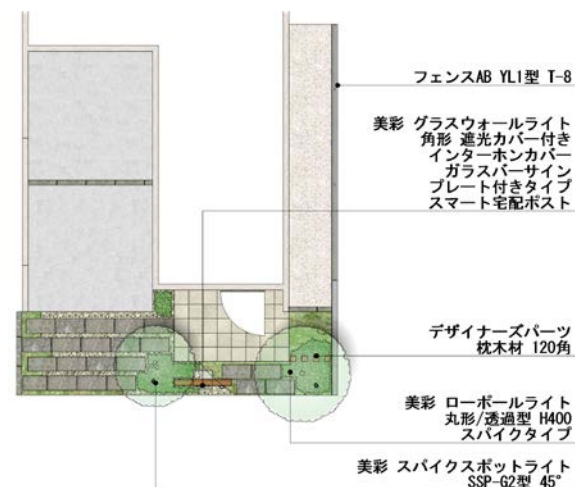

## モダンな門壁と緑が印象的なファサード。

道路との幅が狭い住宅でも、門壁に埋め込み仕様のスマート宅配ポストを設置し、玄関とファサード空間を区切り、道路が近く見えやすい玄関周りの目隠しができます。自然石を配置したアプローチに、植栽を多めに取り入れ、住宅地の景観形成に、道路から見て心地良く感じられる雰囲気へ仕上げました。