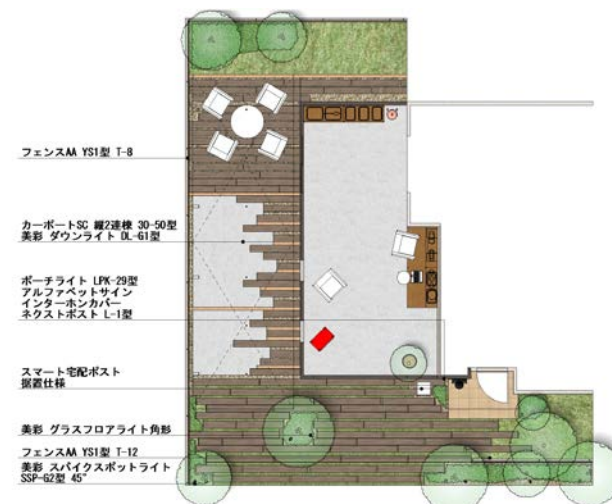

## カーポートでDIYライフ手作りの温かみが心地よいファサード。

玄関とカーポートのどちらからでも荷物を受け取りができるように玄関周りに据置仕様の宅配ボックス、壁掛けポスト、表札を設置しました。自然で素朴な肌触りを表現した木目調の金物商品、枕木やレンガ、石とひとつひとつ表情が違う自然素材を使用した、手作りの温かみ、カーポートでDIYライフとおうち時間を家族で楽しむ雰囲気が伝わる、心地よいファサードです。

# カーレッジでDIYライフ手作りの温かみが心地よいファサード。

玄関とカーレッジのどちらからでも荷物を受け取りができるように玄関周りに据置仕様の宅配ボックス、壁掛けポスト、表札を設置しました。自然で素朴な肌触りを表現した木目調の金物商品、枕木やレンガ、石とひとつひとつ表情が違う自然素材を使用した、手作りの温かみ、カーレッジでDIYライフとおうち時間を家族で楽しむ雰囲気伝わる、心地良いファサードです。