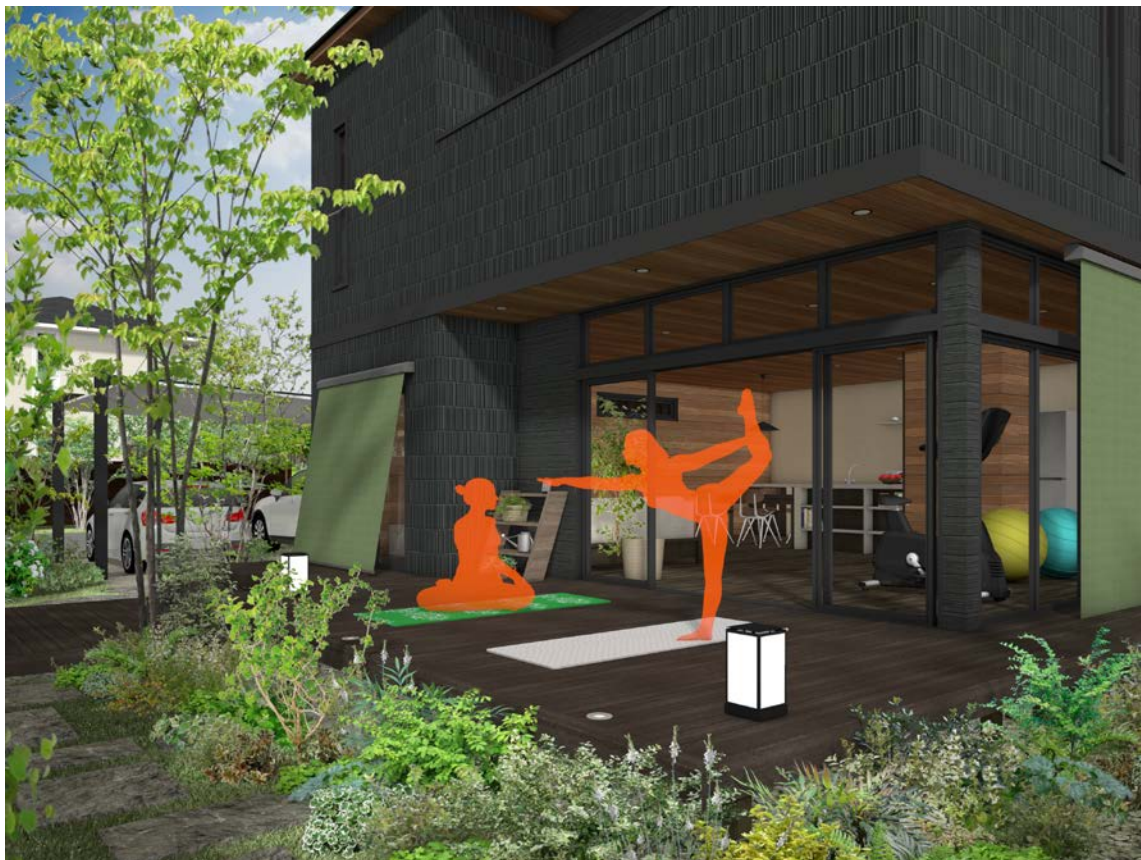

緑陰とマイナスイオンが爽やかなフィットネスガーデン。

美彩 グランドライト
G90-G2型
フェンスM 多段柱(2段柱)
T20-TS1型
美彩 スパイクスポットライト
SSP-G2型 45°

美彩 グラスフロアライト
角形

美彩 行灯照明
人工木デッキ
デッキ06 ダークス테인ウッド
スタイルシェード

スタイルシェード

フィットネスができるトレーニングルーム、時を経たような深い木目の味わいを再現したデッキDSを備え付けたおうちに、スタイルシェードを取り入れたプランです。軒下に吊下げて取付できるスタイルシェードでどんなタイプの窓にも取付可能です。日差しと紫外線をカットし、窓を開け放して涼しい風を取り込みながらのフィットネス、木陰の下でヨガとマイナスイオンを浴びてリフレッシュできます。おうちでも気持ちの良い汗をかき、身体を整えることができます。

緑陰とマイナスイオンが爽やかなフィットネスガーデン。

フィットネスができるトレーニングルーム、時を経たような深い木目の味わいを再現したデッキDSを備え付けたおうちに、スタイルシェードを取り入れたプランです。軒下に吊下げて取付できるスタイルシェードでどんなタイプの窓にも取付可能です。日差しと紫外線をカットし、窓を開け放して涼しい風を取り込みながらのフィットネス、木陰の下でヨガとマイナスイオンを浴びてリフレッシュできます。おうちでも気持ちの良い汗をかき、身体を整えることができます。

エクステリア コーディネート商品一覧

サッシ・外壁関連

窓サッシ

スタイルシェード
ベーシックタイプ

ボックス：シャイングレー
生地：ナチュラルグリーン

外構関連

庭まわり

デッキDS