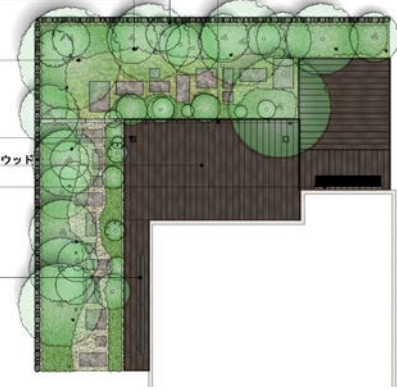

緑陰とマイナスイオンが爽やかなフィットネスガーデン。

美彩 グランドライト
G90-G2型
フェンスM 多段柱(2段柱)
T20-TS1型
美彩 スパイクスポットライト
SSP-G2型 45°

美彩 グラスフロアライト
角形

美彩 行灯照明
人工木デッキ
デッキ06 ダークス테인ウッド
スタイルシェード

スタイルシェード

フィットネスができるトレーニングルーム、時を経たような深い木目の味わいを再現したデッキDSを備え付けたおうちに、スタイルシェードを取り入れたプランです。軒下に吊下げて取付できるスタイルシェードでどんなタイプの窓にも取付可能です。日差しと紫外線をカットし、窓を開け放して涼しい風を取り込みながらのフィットネス、木陰の下でヨガとマイナスイオンを浴びてリフレッシュできます。おうちでも気持ちの良い汗をかき、身体を整えることができます。

緑陰とマイナスイオンが爽やかなフィットネスガーデン。

フィットネスができるトレーニングルーム、時を経たような深い木目の味わいを再現したデッキDSを備え付けたおうちに、スタイルシェードを取り入れたプランです。軒下に吊下げて取付できるスタイルシェードでどんなタイプの窓にも取付可能です。日差しと紫外線をカットし、窓を開け放して涼しい風を取り込みながらのフィットネス、木陰の下でヨガとマイナスイオンを浴びてリフレッシュできます。おうちでも気持ちの良い汗をかき、身体を整えることができます。

エクステリア コーディネート商品一覧

サッシ・外壁関連

窓サッシ

スタイルシェード
ベーシックタイプ

ボックス：シャイングレー
生地：ナチュラルグリーン

外構関連

庭まわり

デッキDS