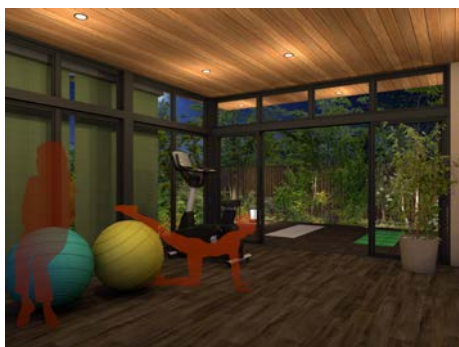

緑陰とマイナスイオンが爽やかなフィットネスガーデン。

美彩 グランドライト
G90-G2型
フェンスM 多段柱(2段柱)
T20-TS1型
美彩 スパイクスポットライト
SSP-G2型 45°

美彩 グラスフロアライト
角形

美彩 行灯照明
人工木デッキ
デッキ06 ダークス테인ウッド
スタイルシェード

スタイルシェード

フィットネスができるトレーニングルーム、時を経たような深い木目の味わいを再現したデッキDSを備え付けたおうちに、スタイルシェードを取り入れたプランです。軒下に吊下げて取付できるスタイルシェードでどんなタイプの窓にも取付可能です。日差しと紫外線をカットし、窓を開け放して涼しい風を取り込みながらのフィットネス、木陰の下でヨガとマイナスイオンを浴びてリフレッシュできます。おうちでも気持ちの良い汗をかき、身体を整えることができます。

緑陰とマイナスイオンが爽やかなフィットネスガーデン。

フィットネスができるトレーニングルーム、時を経たような深い木目の味わいを再現したデッキDSを備え付けたおうちに、スタイルシェードを取り入れたプランです。軒下に吊下げて取付できるスタイルシェードでどんなタイプの窓にも取付可能です。日差しと紫外線をカットし、窓を開け放して涼しい風を取り込みながらのフィットネス、木陰の下でヨガとマイナスイオンを浴びてリフレッシュできます。おうちでも気持ちの良い汗をかき、身体を整えることができます。

エクステリア コーディネート商品一覧

サッシ・外壁関連

窓サッシ

スタイルシェード
ベーシックタイプ

ボックス：シャイングレー
生地：ナチュラルグリーン

外構関連

庭まわり

デッキDS